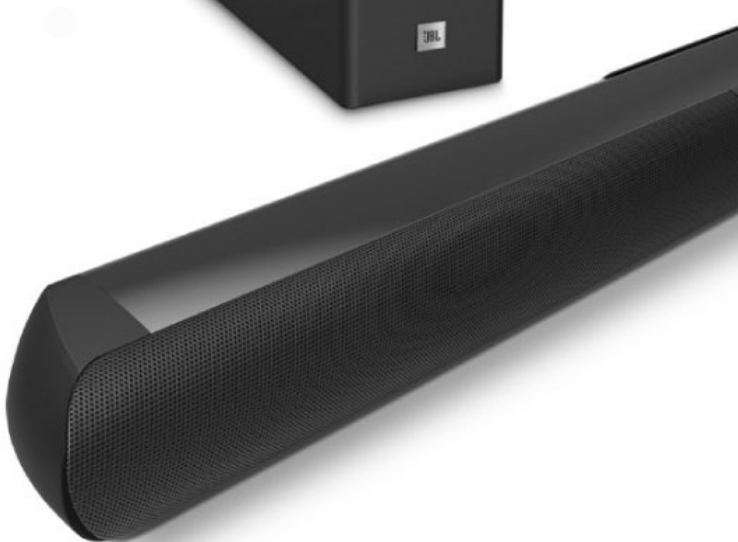

Sorprende a

papá

Barra de sonido

- Subwoofer inalámbrico
- Bluetooth
- Control remoto
- Viene con todos los aditamentos para la instalación
- Soportes para anclar a la pared.
- Cables de instalación.
- 1 año de garantía.
- Entrega inmediata.

SB 350: $1.100.000

Precio normal $1.150.000

SB 150: $650.000

Precio normal $700.000

www.axxelsound.com

Expertos en sonido 315 3473441

AXXEL
SOUND