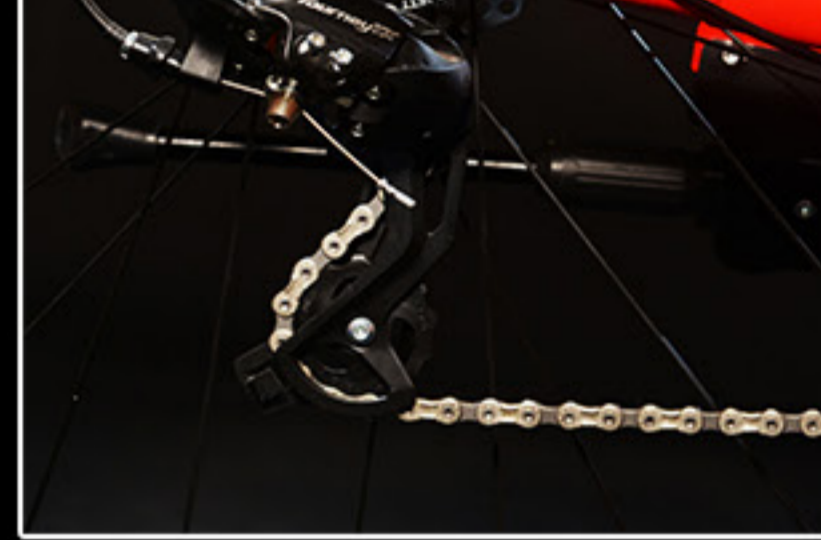

Merlyn IV

ESPECIFICACIONES:

- -Marco en Aluminio
- -Suspensión Delantera de Bloqueo
- -Frenos de Disco Hidráulico
- -Rin 29 perfil bajo
- -Llanta 29 x 2.125
- -Caña en Aluminio
- -Manubrio en aluminio
- -Sistema de Cambios Shimano Tourney TX 24 Velocidades
- -Cadenilla Tec
- -Cassette Shimano
- -Cartucho Neco
- -Pedales en Aluminio
- -Sillín anti prostático
- -Triplato Shimano 48-38-28
- -Cableado Interno
- -Color: Rojo