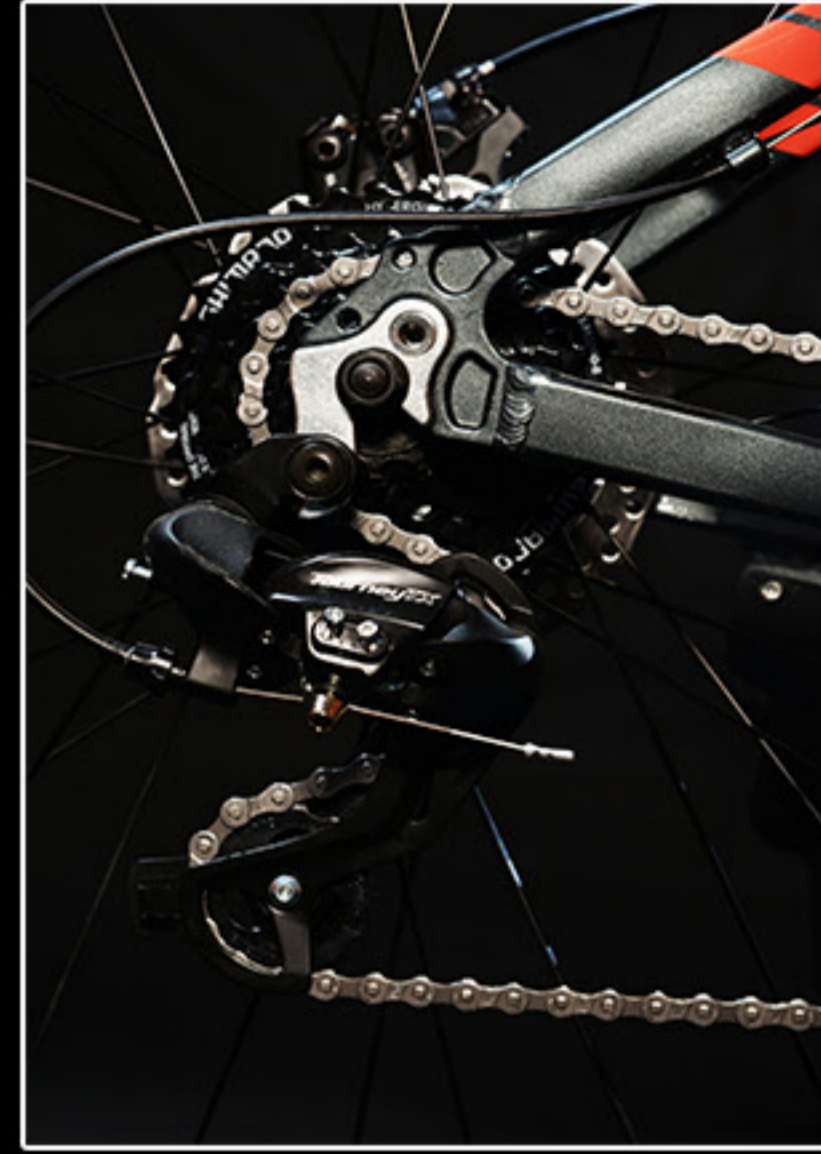

müller

Merlyn III

ESPECIFICACIONES:

- -Marco en Aluminio
- -Suspensión Delantera de Bloqueo
- -Frenos de Disco Mecánico
- -Rin 27.5 perfil bajo
- -Llanta 27.5 x 2.125
- -Caña en Aluminio
- -Manubrio en aluminio
- -Sistema de Cambios Shimano Tourney TX 24 Velocidades
- -Cadenilla Tec
- -Cassette Shimano
- -Cartucho Kenli
- -Pedales en Aluminio
- -Sillín anti prostático
- -Triplato Shimano 48-38-28
- -Cableado Interno
- -Color: Negro