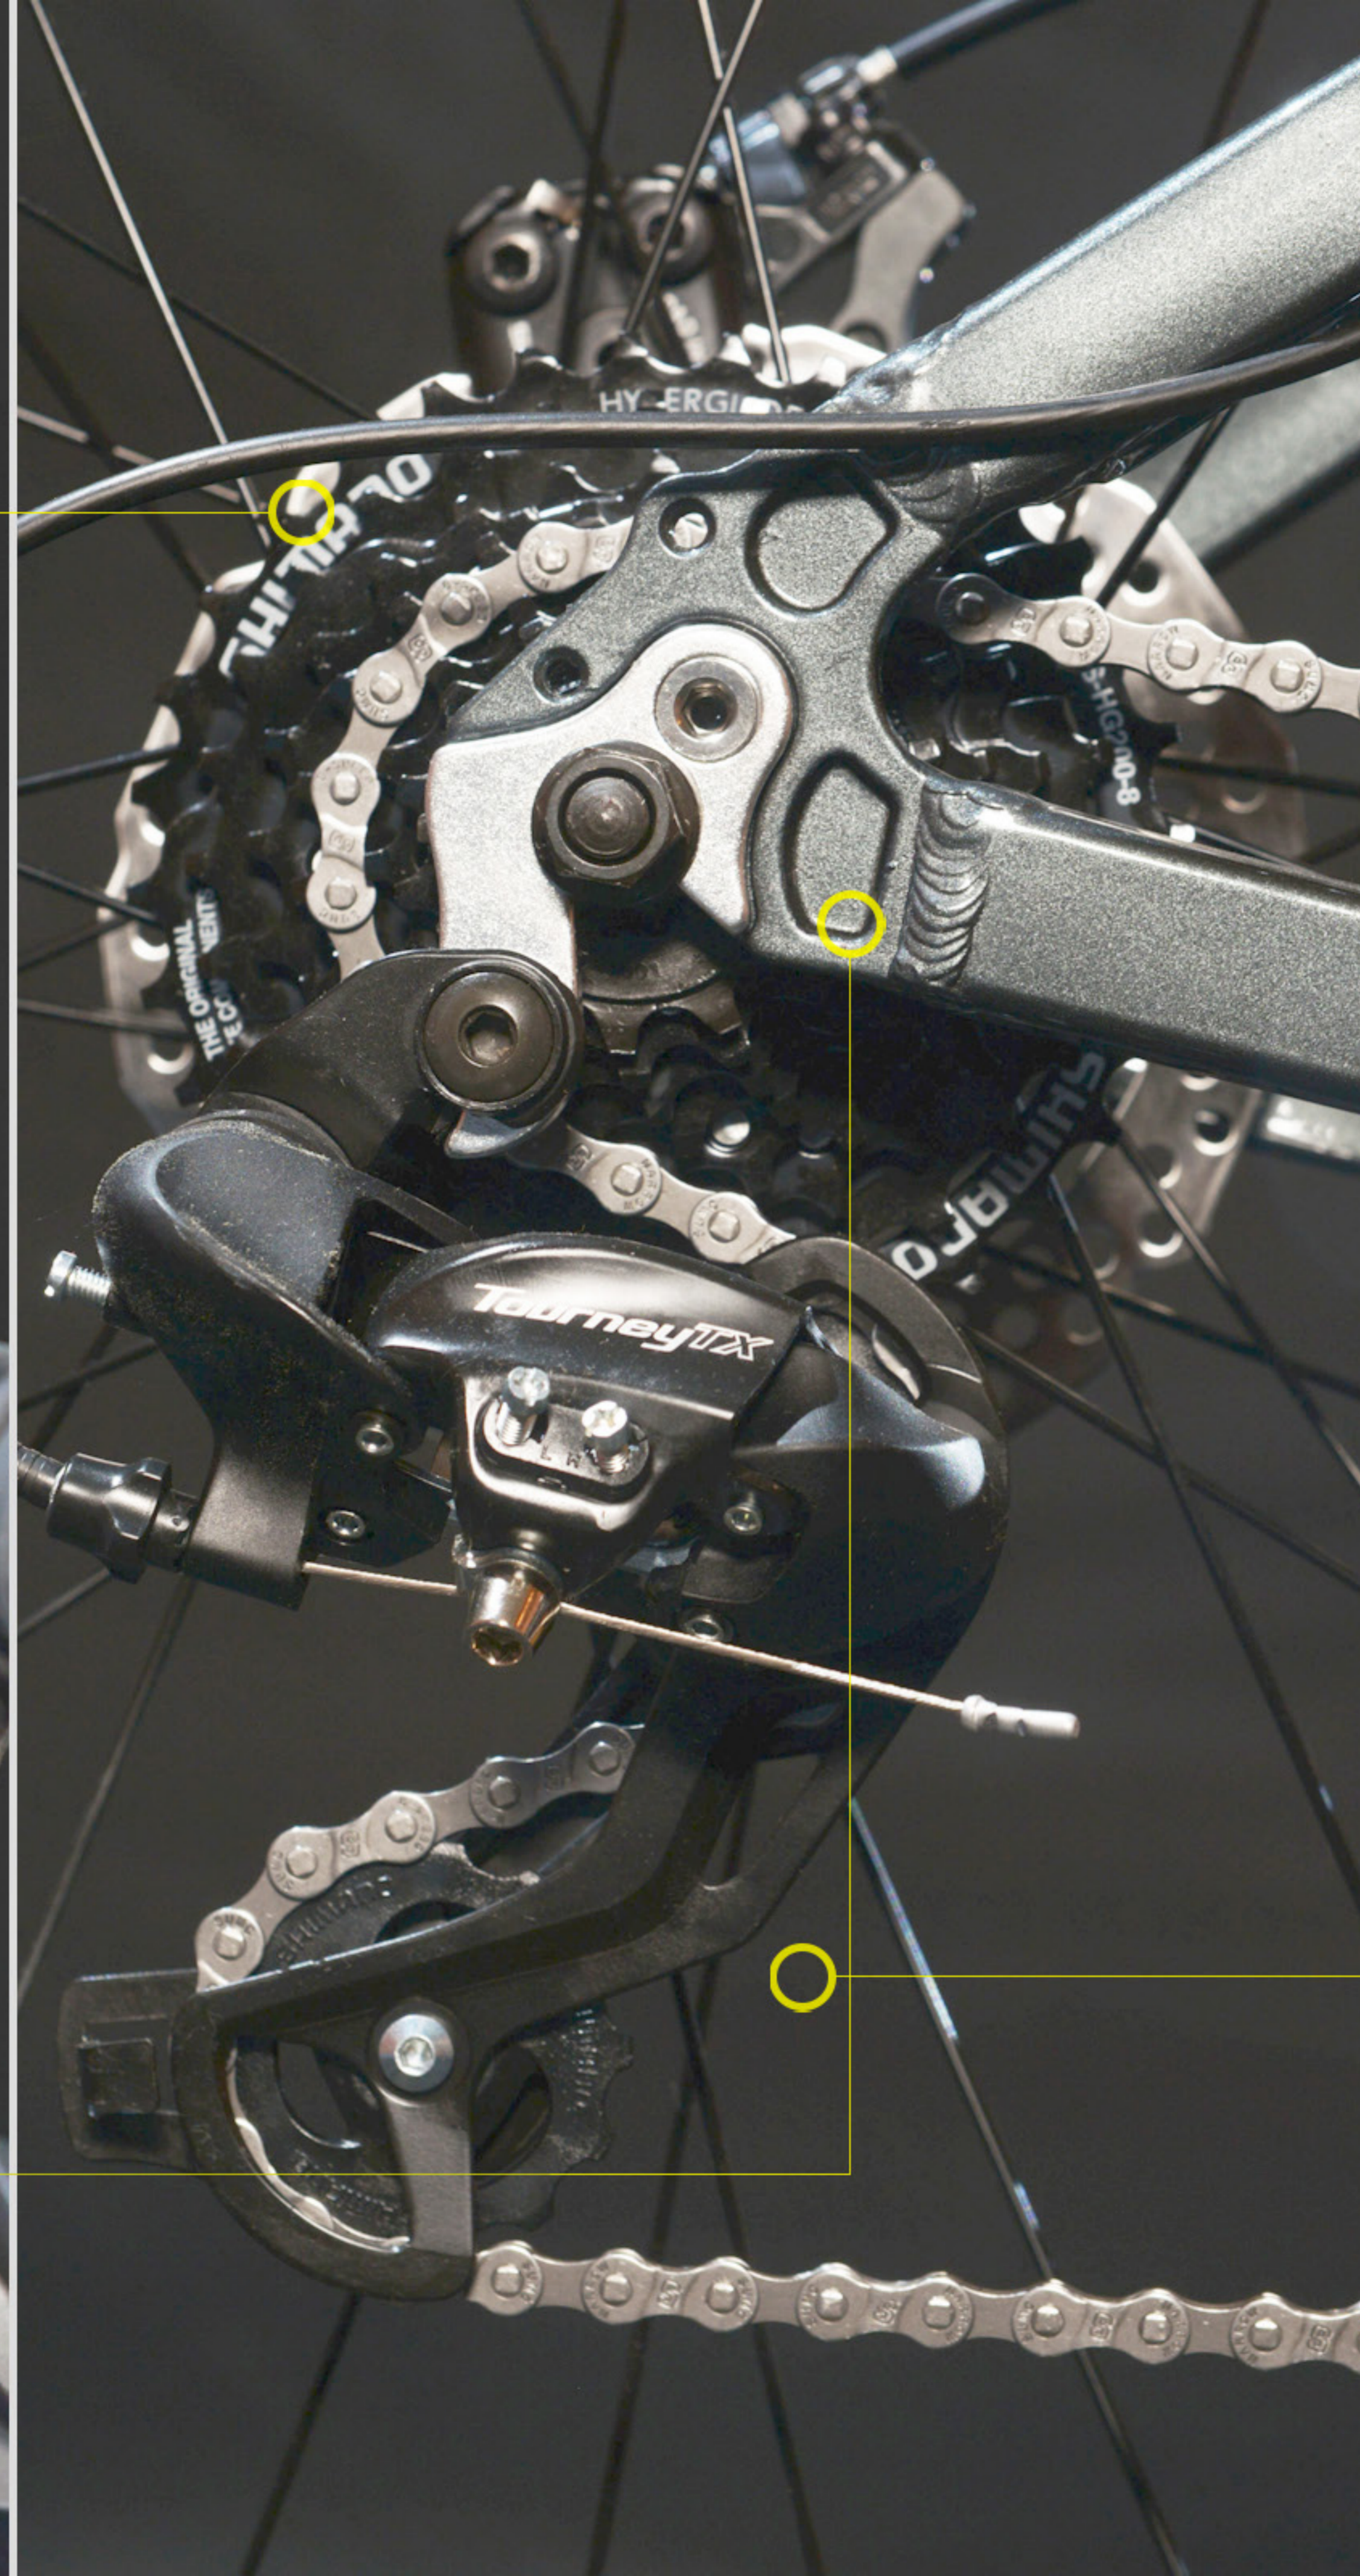

- Marco carbono muller 27.5er 142*12mm
- Suspensión Fox 32 mm 27.5
- Frenos Shimano slx Hidráulicos
- Suspensión trasera DNM AOY-36RC
- Grupo SRAM NX águila 1x12s.
- 11-50 T velocidad grupo Kit de DUB 170 175mm gatillo palanca de cambios cigüenal de cadena de casete trasero.
- Rines 5 ejes de rodamientos de carbono sellado 27.5
- Lantas de freno de disco maxxi 27.5
- Sillín bicicleta MTB asiento delantero de bicicleta cojín de cuero y carbono prologo
- Tija de carbono
- Codo 80 mm carbono
- Manillar ec90 en carbono 700mm