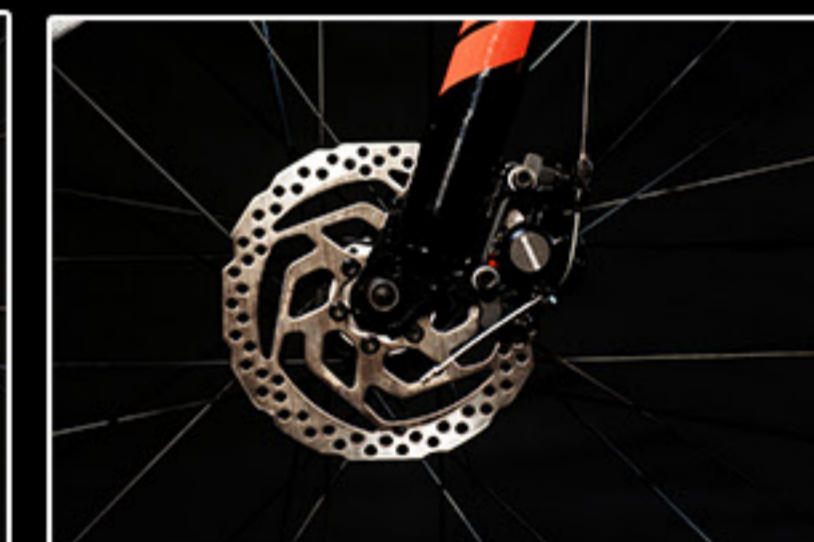

Merlyn III

ESPECIFICACIONES:

- -Marco en Aluminio
- -Suspensión Delantera de Bloqueo
- -Frenos de Disco Mecánico
- -Rin 27.5 perfil bajo
- -Llanta 27.5 x 2.125
- -Caña en Aluminio
- -Manubrio en aluminio
- -Sistema de Cambios Shimano Tourney TX 24 Velocidades
- -Cadenilla Tec
- -Cassette Shimano
- -Cartucho Kenli
- -Pedales en Aluminio
- -Sillín anti prostático
- -Triplato Shimano 48-38-28
- -Cableado Interno
- -Color: Rojo