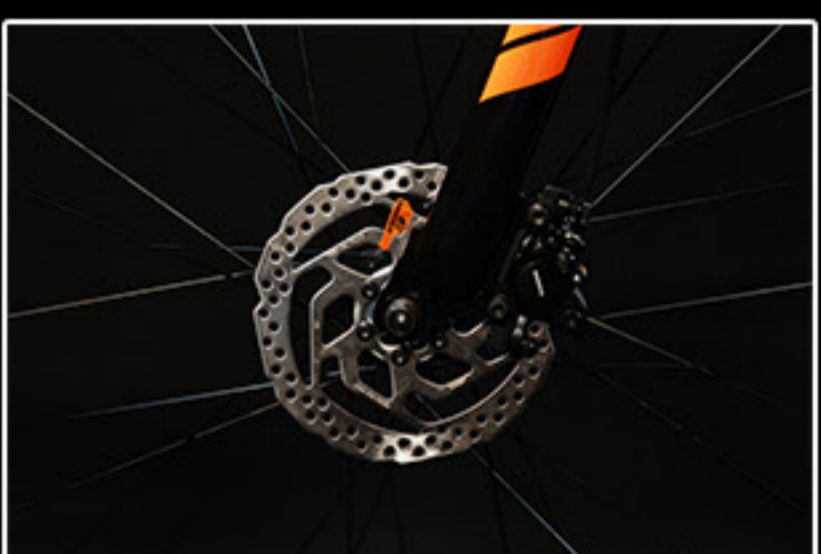

müller

Merlyn IV

ESPECIFICACIONES:

- -Marco en Aluminio
- -Suspensión Delantera de Bloqueo
- -Frenos de Disco Hidráulico
- -Rin 29 perfil bajo
- -Llanta 29 x 2.125
- -Caña en Aluminio
- -Manubrio en aluminio
- -Sistema de Cambios Shimano Tourney TX 24 Velocidades
- -Cadenilla Tec
- -Cassette Shimano
- -Cartucho Neco
- -Pedales en Aluminio
- -Sillín anti prostático
- -Triplato Shimano 48-38-28
- -Cableado Interno
- -Color: Azul Metalizado