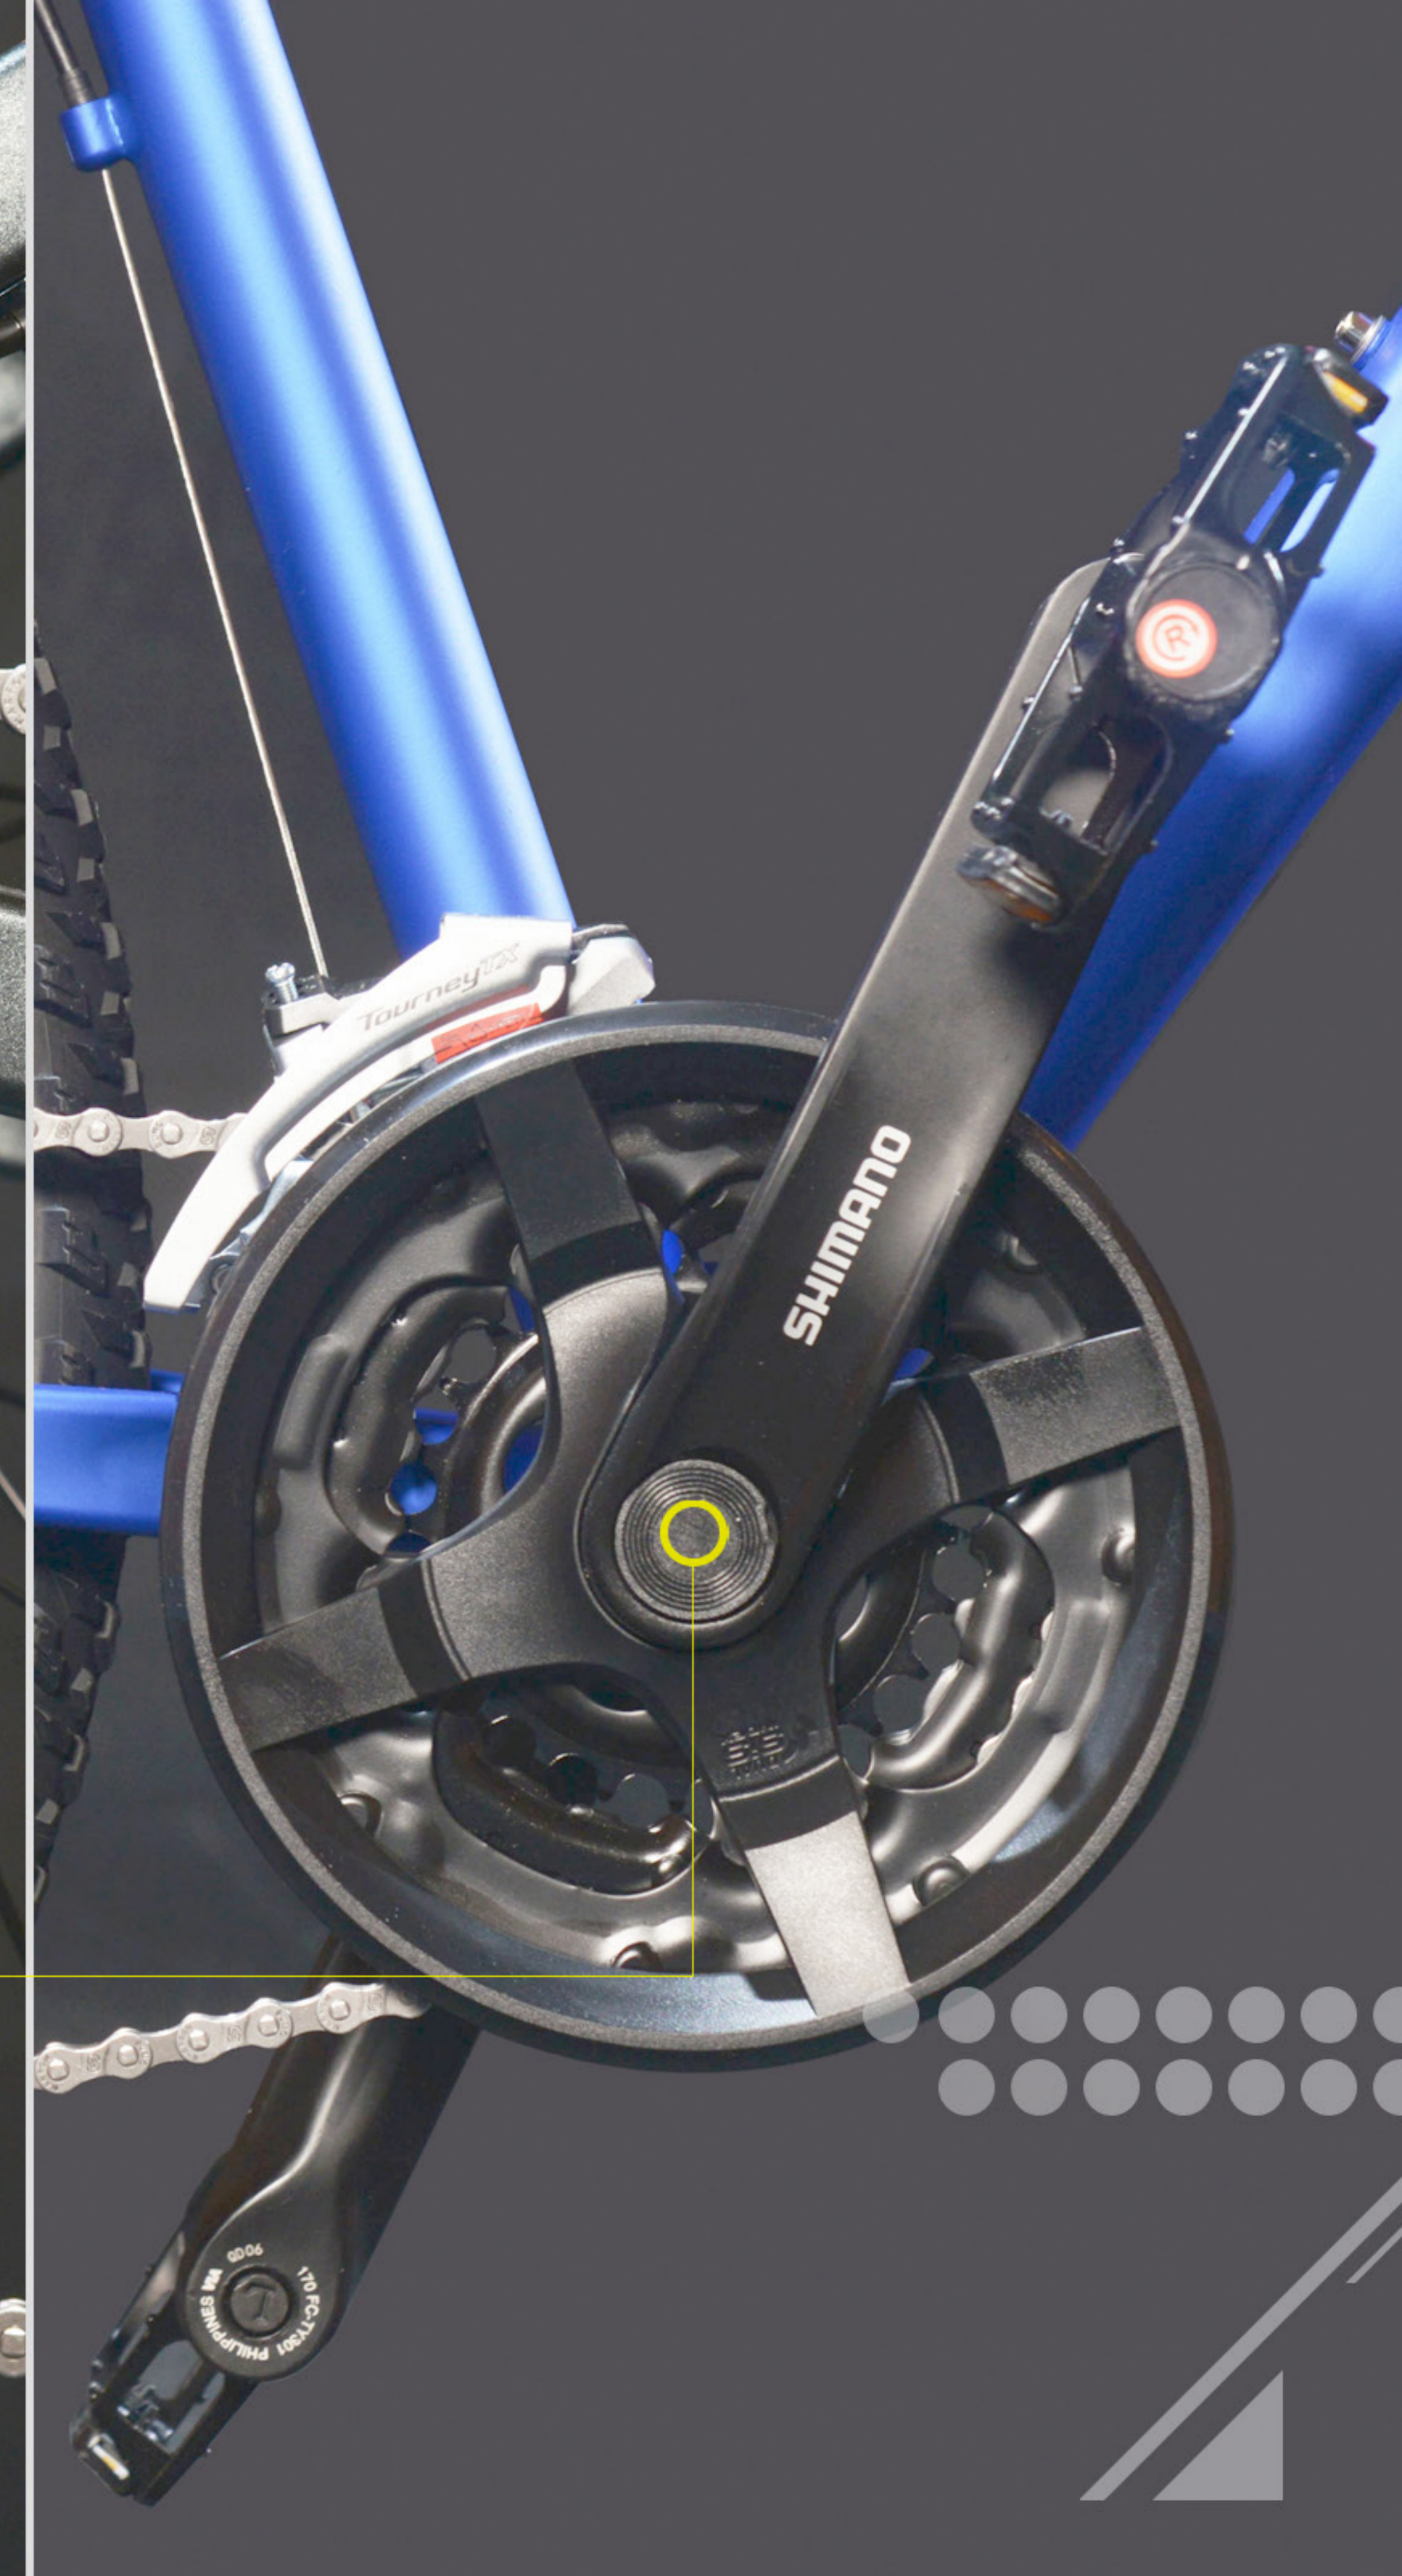

- Marco carbono muller 27.5er 142*12mm
- Suspensión Fox 32 mm 27.5
- Frenos Shimano slx Hidráulicos
- Suspensión trasera DNM AOY-36RC
- Grupo SRAM NX águila 1x12s.
- 11-50 T velocidad grupo Kit de DUB 170 175mm gatillo palanca de cambios cigüenal de cadena de casete trasero.
- Rines 5 ejes de rodamientos de carbono sellado 27.5
- Lantas de freno de disco maxxi 27.5
- Sillín bicicleta MTB asiento delantero de bicicleta cojín de cuero y carbono prologo
- Tija de carbono
- Codo 80 mm carbono
- Manillar ec90 en carbono 700mm